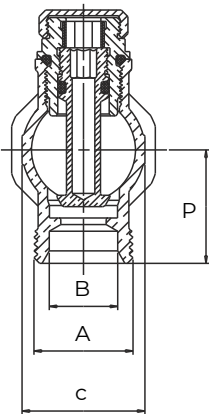

PR GF+ 1" fordelerrør til gulvvarme

ANVENDELSE

PR GF+ 1" fordelerrør kan anvendes til gulvvarme og radiatorer.

Anvendelse

PR GF+ 1" gulvarmefordelerrør kan anvendes til fordeling og regulering af varme til de enkelte gulvvarmestreng. Fordelerrørene leveres som sæt bestående af et fremløbsrør og et returløbsrør samt 20 x 2 mm koblinger. Vi kan endvidere levere koblingssæt til 15, 16 og 18 mm pexrør samt til 16 og 20 mm alupexrør.

Funktionsbeskrivelse

PR GF+ 1" gulvarmefordelerrør fordeler varmen til de enkelte streng via af et fremløbsrør, hvori der er indbygget indregulerings-/afspæringsventiler, således at man ved hjælp af en 5 mm unbrakonøgle kan indregulere vandmængden til de enkelt kredse, eller helt afspærre for disse. Returrøret har indbygget ventil. Fordelerrøret leveres som standard for manuel betjening og kan umiddelbart udbygges med telestater, som kan reguleres via rumføler enten fortrådet eller trådløs.

| MODEL | TILSLUTNING | | DIMENSION [mm] | | | | | | | | VÆGT[KG] | |
|--------------------|-------------|----|----------------|----|----|----|----|-----|----|----|----------|--------|
| PR GF+ 1" | A | B | I | E | EI | R | S | L | P | C | Ø | Brutto |
| 2 vejs 04.6932.202 | G 3/4 | 18 | 50 | 17 | 31 | 36 | 45 | 130 | 32 | 30 | 34 | 1,290 |
| 3 vejs 04.6932.203 | G 3/4 | 18 | 50 | 17 | 31 | 36 | 45 | 180 | 32 | 30 | 34 | 1,810 |
| 4 vejs 04.6932.204 | G 3/4 | 18 | 50 | 17 | 31 | 36 | 45 | 230 | 32 | 30 | 34 | 2,448 |
| 5 vejs 04.6932.205 | G 3/4 | 18 | 50 | 17 | 31 | 36 | 45 | 280 | 32 | 30 | 34 | 3,034 |