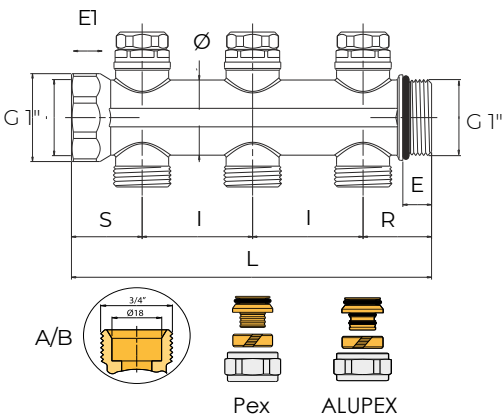

PR GF+ 1" fordelerrør til gulvvarme

ANVENDELSE

PR GF+ 1" fordelerrør kan anvendes til gulvvarme og radiatorer.

Anvendelse

PR GF+ 1" gulvarmefordelerrør kan anvendes til fordeling og regulering af varme til de enkelte gulvvarmestreng. Fordelerrørene leveres som sæt bestående af et fremløbsrør og et returløbsrør samt 20 x 2 mm koblinger. Vi kan endvidere levere koblingssæt til 15, 16 og 18 mm pexrør samt til 16 og 20 mm alupexrør.

Funktionsbeskrivelse

PR GF+ 1" gulvarmefordelerrør fordeler varmen til de enkelte streng via af et fremløbsrør, hvori der er indbygget indregulerings-/afspæringsventiler, således at man ved hjælp af en 5 mm unbrakonøgle kan indregulere vandmængden til de enkelt kredse, eller helt afspærre for disse. Returrøret har indbygget ventil. Fordelerrøret leveres som standard for manuel betjening og kan umiddelbart udbygges med telestater, som kan reguleres via rumføler enten fortrådet eller trådløs.

PR GF 1"GULVARMEFORDELERRØR TEKNISKE DATA

| | |
|--|--|
| Omgivelsestemperatur | fra +2°C til +50°C |
| Temperaturområde | fra +2°C til +95°C |
| Temperaturområde ved max. omgivelsestemperatur | ved 30°C = +30°C til +95°C ved 35°C = +35°C til +90°C ved 40°C = +40°C til +70°C |
| Arbejdstryk | Max. 0.6 MPa - 6 bar |
| Gevind tilslutning | ISO 228 UG/IG |
| Gevind studs | 3/4" x 18 (EUROKONUS) |
| Anvendelige væsker | Vand(glykol < 50%) |
| Materiale | Messing |
| Pakning | EDPM Gummi |
| Samle metode | Pakkes med gran og salve |